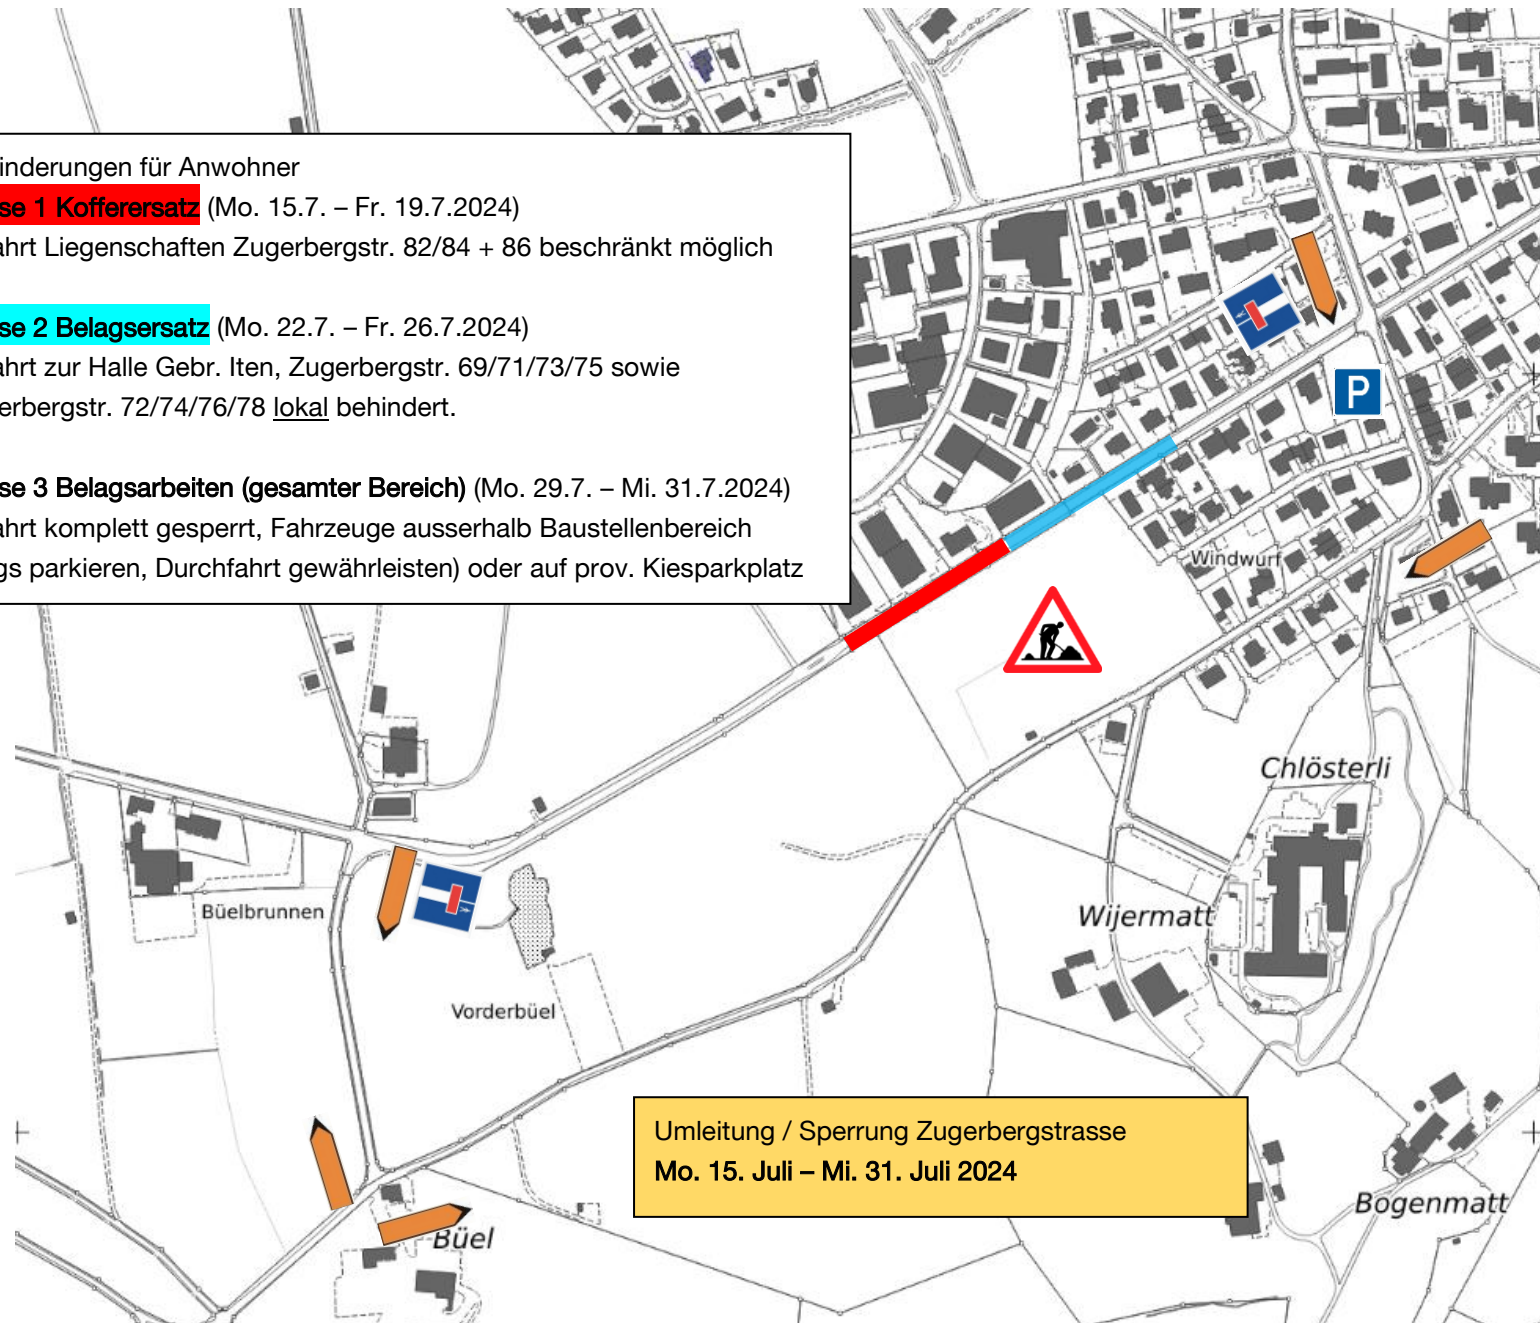

Um die Dauer der Strassenbauarbeiten im Strassenbereich kurz und effizient ausführen zu können, wird die Zugerbergstrasse für die Dauer von rund 2 ½ Wochen komplett gesperrt und über die Bühlstrasse umgeleitet.

Die verschiedenen Phasen und Zufahrtsmöglichkeiten für die Anwohner sehen sie auf dem Übersichtsplan auf der Rückseite. Der Durchgang für die Fussgänger ist jederzeit möglich (Velos müssen gestossen werden).

Zufahrt Liegenschaften Zugerbergstr. 82/84 + 86 beschränkt möglich

Phase 2 Belagersatz (Mo. 22.7. – Fr. 26.7.2024)

Zufahrt zur Halle Gebr. Iten, Zugerbergstr. 69/71/73/75 sowie

Zugerbergstr. 72/74/76/78 lokal behindert.

Phase 3 Belagsarbeiten (gesamter Bereich) (Mo. 29.7. – Mi. 31.7.2024)

Zufahrt komplett gesperrt, Fahrzeuge ausserhalb Baustellenbereich (längs parkieren, Durchfahrt gewährleisten) oder auf prov. Kiesparkplatz